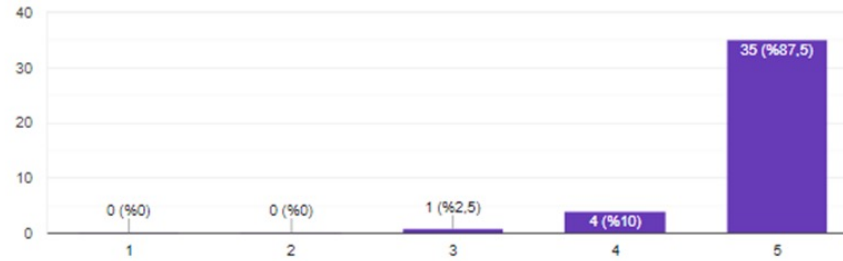

PLT105 dersinizin öğretim elemanı ile ilgili memnuniyetinizi 0 ile 5 arasında puanlayınız. (0=Hiç memnun değilim, 5=çok memnunum).

[Kopyala](#)

40 yanıt