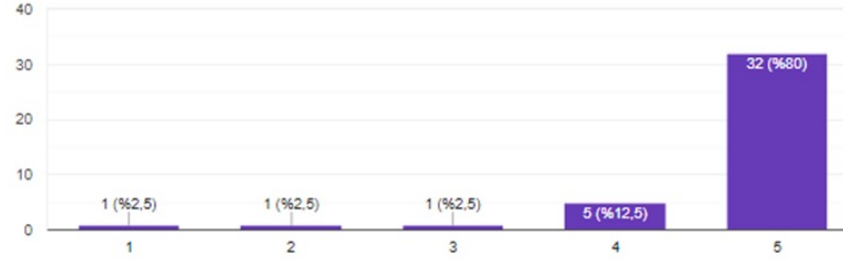

PLT105 Dr. Öğr. Üyesi Yasemin SEZGİN

PLT105 dersinizin işleme saatlerinin; program içeriği ile ilgili uygunluğunu 0 ile 5 arasında puanlayınız. (0=Hiç memnun değilim, 5=çok memnunum).

[Kopyala](#)

40 yanıt